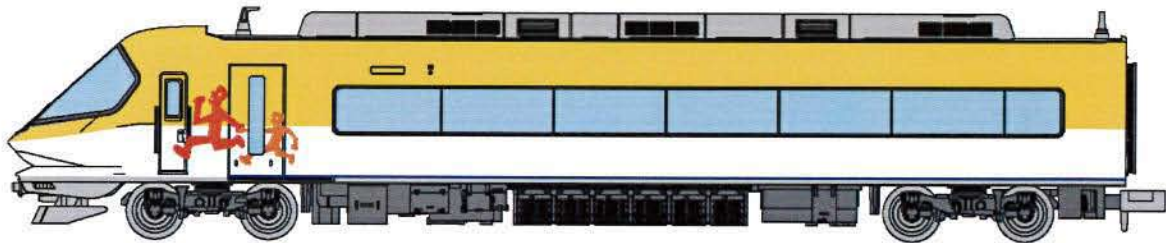

**A6662 近鉄23000系・伊勢志摩ライナー
「近鉄特急60周年」ロゴマーク・イラスト付 6両セット**

予価:29,000円(税別)

JANコード:126127 カートン内入数:12

商品形態	Nゲージ塗装済完成品(素材:ABS樹脂製 対象年齢:14歳以上 ブックケース入り)
実車	平成6年にスペイン村に完成したパルケエスパニーャへの特急列車計画にて登場したのが23000系です。VVVFインバータ制御で6両編成(4M2T)です。1号車にデラックスカーを連結、2号車にサロンカーを連結、3号車にはカウンター式の売店が設けられています。当初5編成が登場しましたが、運用範囲が広がり、平成7年には1編成増備され6編成になりました。平成19年10月8日～平成20年2月29日の間「近鉄特急60周年サクスキャンペン」が開催され、23000系・伊勢志摩ライナーにもロゴマーク、イラストが貼り付けられました。
商品概要	・マイクロエース私鉄電車シリーズの更なる充実 ・ヘッドライト、テールライト点灯。LED使用 ・フライホイール付動力ユニット搭載

白と黄色のツートンカラー

2007年の60周年ロゴマークを4両に印刷!

- 平成19年に1/2/5/6両目の側面に貼られた「近鉄特急60周年ロゴマーク」を再現
- 喫煙室設置前、電話アンテナ撤去前の車体更新前の姿
- 車体黄色はA6665と同じ色を使用
- 各車ドアに座席番号表示を印刷

近畿日本鉄道株式会社許諾済

オプション	幅狭室内灯:G0005/G0006/G0007/G0008, マイクロカプラー密連・灰:F0002
付属品	シール