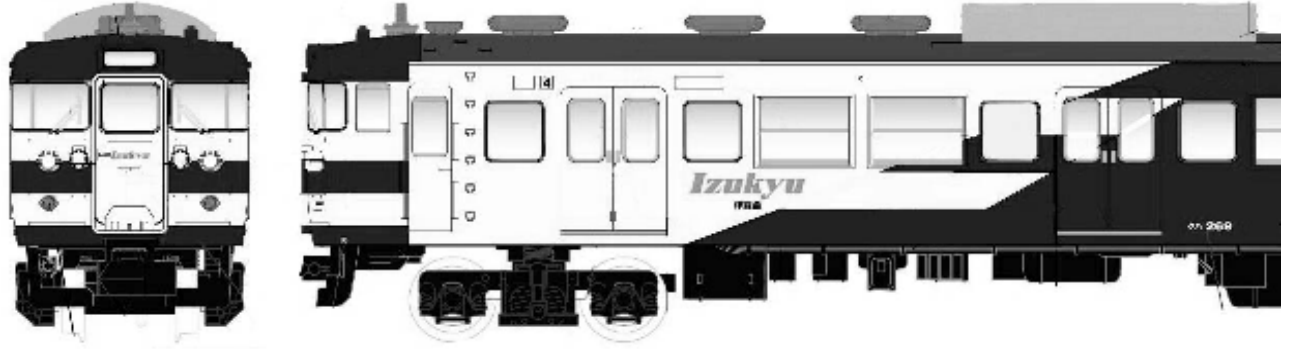

A4523 伊豆急200系・赤編成 6両セット

予価:19,000円(税別)

JANコード:117712 カートン内入数:12

商品形態	Nゲージ塗装済完成品 (素材:ABS樹脂製 対象年齢:8歳以上 ブックケース入り)																																
実車	<p>伊豆急行200系は開業当初より活躍していた100系を置き換える目的で2000年7月より導入された形式で、4両固定編成(元JR東日本113系)と3両固定編成(元JR東日本115系)の二種類が存在しました。導入に伴い行われた改造は吊り革の撤去や内装整備程度ですが、車体色は編成によって異なる物に変更され、4両固定編成は青色2本、3両固定編成は青色2本、ラッピング車「トランバガテル」2本、赤色5本となっています。</p> <p>またJR時代に受けた改造により、アンテナやベンチレーター的位置、クーラーやパンタグラフの形状など各車に差異が見られます。</p> <p>現在は老朽化が進み元東急8000系の8000系電車による置き換えが進んでいます。2006年8月現在、4両固定編成は全車引退、3両固定編成も2010年頃までには引退が予定されています。</p>																																
商品概要	<ul style="list-style-type: none"> <li>・マイクロエース私鉄電車シリーズの更なる充実。</li> <li>・2005年1月発売のA0612・伊豆急200系を元にした新バリエーション。</li> <li>・200系3両固定編成の内、赤色塗装のF9編成+F11編成を製品化。</li> <li>・元クモハ115のクモハ280型には、抵抗器冷却用ルーバー付き側面を新規製作。</li> <li>・実車に則して、屋根上集中クーラーは3種類を使い分け。</li> <li>・IZUKYUロゴ、各種ナンバー、号車札、エンド表記等を印刷済み。</li> <li>・元115系ならではのドア取っ手を銀色印刷。</li> <li>・ヘッドライト、テールライト点灯。ON-OFFスイッチ付き。</li> </ul> <p>編成</p> <table style="margin-left: auto; margin-right: auto;"> <tr> <td colspan="2" style="text-align: left;">←伊東・熱海</td> <td colspan="4"></td> <td colspan="2" style="text-align: right;">伊豆急下田→</td> </tr> <tr> <td colspan="2"></td> <td style="text-align: center;">◇</td> <td colspan="4"></td> <td style="text-align: center;">◇</td> </tr> <tr> <td style="text-align: center;">クハ267</td> <td style="text-align: center;">モハ277</td> <td style="text-align: center;">クモハ287</td> <td style="text-align: center;">クハ269</td> <td style="text-align: center;">モハ279</td> <td style="text-align: center;">クモハ289</td> <td colspan="2"></td> </tr> <tr> <td style="text-align: center;">←ライト</td> <td></td> <td style="text-align: center;">M</td> <td style="text-align: center;">ライト→←ライト</td> <td></td> <td style="text-align: center;">ライト→</td> <td colspan="2"></td> </tr> </table> <p style="text-align: right;">伊豆急行株式会社申請中</p>	←伊東・熱海						伊豆急下田→				◇					◇	クハ267	モハ277	クモハ287	クハ269	モハ279	クモハ289			←ライト		M	ライト→←ライト		ライト→		
←伊東・熱海						伊豆急下田→																											
		◇					◇																										
クハ267	モハ277	クモハ287	クハ269	モハ279	クモハ289																												
←ライト		M	ライト→←ライト		ライト→																												
付属品	行先ステッカー1枚																																