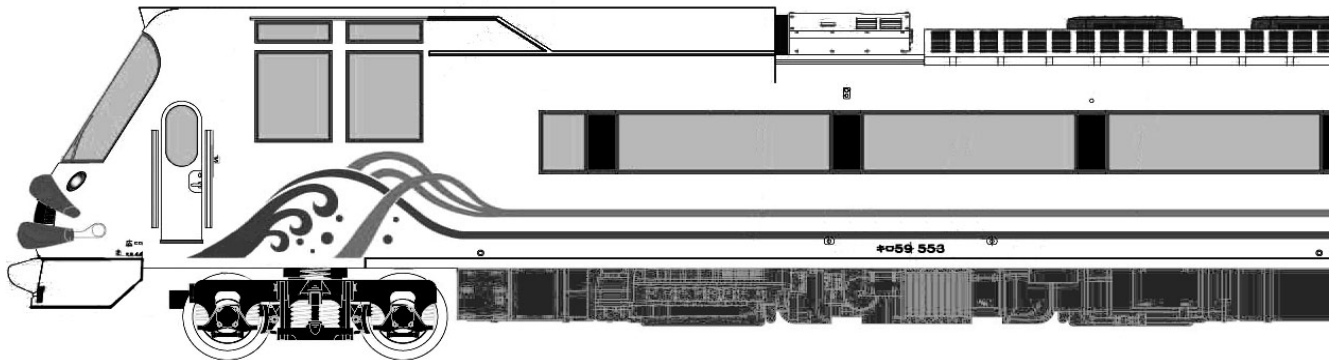

A3670	キロ59系「リゾートサルーン・フェスタ」 登場時 3両セット	予価:12,800円(税別)
		JANコード:122150 カートン内入数:12
A3671	キロ59系「リゾートサルーン・フェスタ」 晩年仕様 3両セット	予価:12,800円(税別)
		JANコード:122167 カートン内入数:12

A3671

商品形態	Nゲージ塗装済完成品 (素材:ABS樹脂製 対象年齢:14歳以上 ブックケース入)								
実車	JR西日本広島支社では、1988(昭和63)年7月、全く新しい形のイベント車両を登場させました。「リゾートサルーン・フェスタ」と名づけられたこの車両は前面に「口」を持つ事が外見上の大きな特徴です。空気圧によって上下に稼動する「唇」とLED表示機、車外スピーカーによって、「しゃべる列車」として非常に大きな話題となりました。外観の他にも大型曲面ガラスを使用した前面展望室、2515mmという広幅の側面窓、完全フリースペースとされた中間車、ステンレスを多用した出入台部内装など、数々のユニークな接客設備を持っています。また、中間車は左右両側で折戸と引戸と、扉の形態が異なる事も特徴です。ホワイトを基調にグリーンとブルーの波をイメージした帯を巻き、広島運転所に配置されて主に団体臨時列車などに活躍しました。晩年には帯色のブルーが濃い色に変更された他、前面ライトのフチの形状などが変更されました。老朽化のために1999(平成11)年11月11日を以って多くのファンに惜しまれながら引退しました。								
商品概要	<ul style="list-style-type: none"> ・マイクロエース 気動車シリーズの更なる充実。 ・JR西日本のユニークなジョイフルトレインをプラ製初製品化。 ・最大の特徴である前面の唇を別部品化。手動により開閉可能。 ・ヘッドライト、テールライト点灯。唇の内側にある表示器も点灯式。 ・フライホイール付き動力ユニット採用。 								
A3670	<ul style="list-style-type: none"> ・「リゾートサルーン・フェスタ」登場時を再現するセット。 ・側面青帯の色合いがやや明るく、前面ライトリムの色は銀色。 ・編成 <table border="1" style="margin-left: auto; margin-right: auto;"> <tr> <td style="text-align: center;">キロ59 -553</td> <td style="text-align: center;">キロ29 -553</td> <td style="text-align: center;">キロ59 -552</td> </tr> <tr> <td style="text-align: center;">←ライト</td> <td style="text-align: center;">モーター</td> <td style="text-align: center;">ライト→</td> </tr> </table>	キロ59 -553	キロ29 -553	キロ59 -552	←ライト	モーター	ライト→	JR西日本承認済	
キロ59 -553	キロ29 -553	キロ59 -552							
←ライト	モーター	ライト→							
A3671	<ul style="list-style-type: none"> ・「リゾートサルーン・フェスタ」晩年の姿を再現するセット。 ・側面青帯の色合いが濃く、前面ライトリムの色は車体色。 ・編成 <table border="1" style="margin-left: auto; margin-right: auto;"> <tr> <td style="text-align: center;">キロ59 -553</td> <td style="text-align: center;">キロ29 -553</td> <td style="text-align: center;">キロ59 -552</td> </tr> <tr> <td style="text-align: center;">←ライト</td> <td style="text-align: center;">モーター</td> <td style="text-align: center;">ライト→</td> </tr> </table>	キロ59 -553	キロ29 -553	キロ59 -552	←ライト	モーター	ライト→	JR西日本承認済	
キロ59 -553	キロ29 -553	キロ59 -552							
←ライト	モーター	ライト→							
オプション	幅狭室内灯:G0005/G0006/G0007/G0008, マイクロカプラー自連・黒:F0003								
付属品	行先ステッカー1枚								