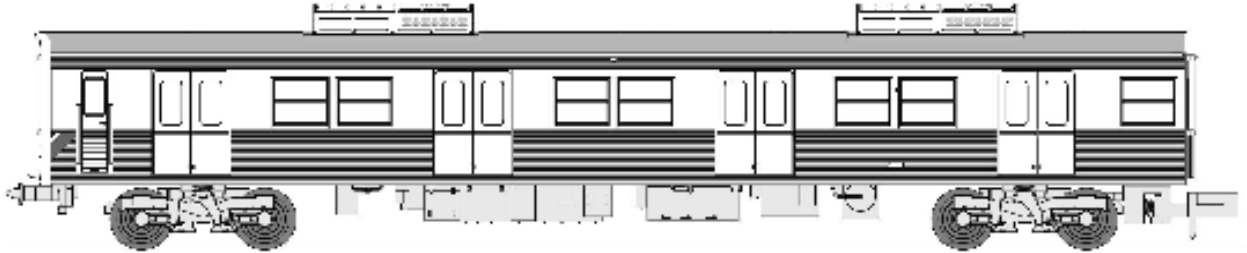

A2983 東葉高速鉄道1000形 更新車 基本6両セット

予価:17,500円(税別)

JANコード:120750 カートン内入数:12

A2984 東葉高速鉄道1000形 更新車 増結4両セット

予価:10,000円(税別)

JANコード:120767 カートン内入数:12

| | | | | | | | | | | | | | | | | | | | | | | | | | | | | | | | | | | | |
|------------|--|------|------------|-------|------|------|------|------|------|------|---|---|------|------|------|------|------|------|------|------|------|------|------|--|------|-------|--|--|-------|--|------|--|--|--|------|
| 商品形態 | Nゲージ塗装済完成品 (素材:ABS樹脂製 対象年齢:14歳以上 ブックケース入) | | | | | | | | | | | | | | | | | | | | | | | | | | | | | | | | | | |
| 実車 | 東葉高速鉄道1000形は同鉄道の開業に伴い1995(平成7)年に誕生しました。営団地下鉄(現:東京地下鉄)東西線で活躍していた5000系車両を譲り受け、前面形状の変更、ライト形状の変更、客用扉の交換、戸袋窓の閉鎖、冷房搭載、主制御装置変更、識別帯色変更、内装の一新などの改造を行い、イメージを一新しています。10編成が登場しましたが、全車2006(平成18)年末までに引退しました。 | | | | | | | | | | | | | | | | | | | | | | | | | | | | | | | | | | |
| 商品概要 | <ul style="list-style-type: none"> ・マイクロエース 私鉄電車シリーズの更なる充実。 ・東葉高速鉄道で活躍した1000形電車をプラ製初製品化。 ・銀色地にオレンジ+赤+白色の帯色。ドア部分を車体とは異なる銀色で塗り分け。 ・大型ドア窓、戸袋窓無し。 ・実車に則して、クーラー部品をA2974,A2979,A2980とは作り分け。 ・先頭車前面、妻板にIRアンテナ部品を取り付け。 ・ナンバー、社紋、号車番号等各種表記を印刷。 ・優先席が増設された後の姿。 ・ヘッドライト、テールライト点灯。フライホイール付き動力ユニットを採用。 ・編成 <table border="1" style="margin: 10px auto; text-align: center;"> <tr> <td>←東葉 勝田台</td> <td>◇</td> <td>◇</td> <td>◇</td> <td>◇</td> <td>◇</td> <td>◇</td> <td>◇</td> <td>◇</td> <td>◇</td> <td>西船橋→</td> </tr> <tr> <td>1011</td> <td>1012</td> <td>1013</td> <td>1014</td> <td>1015</td> <td>1016</td> <td>1017</td> <td>1018</td> <td>1019</td> <td>1010</td> <td></td> </tr> <tr> <td>←ライト</td> <td colspan="3">基本セット</td> <td colspan="2">増結セット</td> <td colspan="2">モーター</td> <td colspan="2"></td> <td>ライト→</td> </tr> </table> | | ←東葉 勝田台 | ◇ | ◇ | ◇ | ◇ | ◇ | ◇ | ◇ | ◇ | ◇ | 西船橋→ | 1011 | 1012 | 1013 | 1014 | 1015 | 1016 | 1017 | 1018 | 1019 | 1010 | | ←ライト | 基本セット | | | 増結セット | | モーター | | | | ライト→ |
| ←東葉 勝田台 | ◇ | ◇ | ◇ | ◇ | ◇ | ◇ | ◇ | ◇ | ◇ | 西船橋→ | | | | | | | | | | | | | | | | | | | | | | | | | |
| 1011 | 1012 | 1013 | 1014 | 1015 | 1016 | 1017 | 1018 | 1019 | 1010 | | | | | | | | | | | | | | | | | | | | | | | | | | |
| ←ライト | 基本セット | | | 増結セット | | モーター | | | | ライト→ | | | | | | | | | | | | | | | | | | | | | | | | | |
| オプション | 幅広室内灯:G0001/G0002/G0003/G0004, マイクロカプラー密連・グレー:F0002 | | | | | | | | | | | | | | | | | | | | | | | | | | | | | | | | | | |
| 付属品 | 行先ステッカー | | | | | | | | | | | | | | | | | | | | | | | | | | | | | | | | | | |