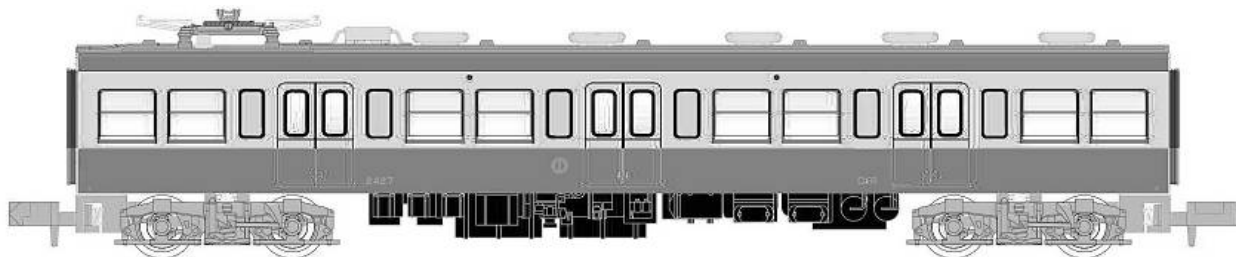

A2481 小田急2400形 新塗装 4両セット

予価:13,800円(税別)

JANコード:119211 カートン内入数:12

A2482 小田急2400形 旧塗装 冷房改造車 4両セット

予価:13,800円(税別)

JANコード:119228 カートン内入数:12

A2482

商品形態	Nゲージ塗装済完成品 (素材:ABS樹脂製 対象年齢:8歳以上 ブックケース入り)									
実車	小田急2400形は1959(昭和34)年から製造された高性能通勤車で、MT比1:1の実現、先頭車と中間車で大きく異なる車体長等に特徴があります。1968(昭和43)年にはクハ2478に試験的に冷房装置を5台搭載され、小田急通勤型車両における冷房車第一号となりました。1989(昭和64年)までに全車引退しました。									
商品概要	<ul style="list-style-type: none"> ・マイクロエース 私鉄電車シリーズの更なる充実。 ・細い車体幅、先頭車と中間車で長さが異なる車体などを専用金型で再現。 ・先頭車と中間車で異なる台車寸法、車輪径を作り分け。 ・新塗装、旧塗装を同時発売。 ・前面種別幕の有無やクーラーの有無を作り分け。 ・別パーツによる立体的な前面手すり形状。 ・動力はフライホイール非搭載です。 ・ヘッドライト・テールライト点灯。ON-OFFスイッチ付き。 									
A2481	<ul style="list-style-type: none"> ・アイボリーに青帯の塗装変更後を再現するセット。 ・前面に種別幕が設置された後の姿。 ・実車に則して、ヘッドライトは左側のみ点灯。 ・編成 <table style="margin-left: auto; margin-right: auto; border-collapse: collapse;"> <tr> <td style="border: 1px solid black; padding: 2px;">クハ2454</td> <td style="border: 1px solid black; padding: 2px;">モハ2404</td> <td style="border: 1px solid black; padding: 2px;">モハ2403</td> <td style="border: 1px solid black; padding: 2px;">クハ2453</td> </tr> <tr> <td style="text-align: center;">←ライト</td> <td style="text-align: center;">モーター</td> <td></td> <td style="text-align: center;">ライト→</td> </tr> </table> <p style="text-align: right;">小田急電鉄商品化申請中</p>		クハ2454	モハ2404	モハ2403	クハ2453	←ライト	モーター		ライト→
クハ2454	モハ2404	モハ2403	クハ2453							
←ライト	モーター		ライト→							
A2482	<ul style="list-style-type: none"> ・黄色+紺色の旧塗装を再現するセット。 ・前面に種別幕が設置された後の姿。 ・クハ2478にクーラーが取り付けられた1968(昭和43年)頃を再現。 ・実車に則して、ヘッドライトは両側点灯。 ・編成 <table style="margin-left: auto; margin-right: auto; border-collapse: collapse;"> <tr> <td style="border: 1px solid black; padding: 2px;">クハ2478</td> <td style="border: 1px solid black; padding: 2px;">モハ2428</td> <td style="border: 1px solid black; padding: 2px;">モハ2427</td> <td style="border: 1px solid black; padding: 2px;">クハ2477</td> </tr> <tr> <td style="text-align: center;">←ライト</td> <td style="text-align: center;">モーター</td> <td></td> <td style="text-align: center;">ライト→</td> </tr> </table> <p style="text-align: right;">小田急電鉄商品化申請中</p>		クハ2478	モハ2428	モハ2427	クハ2477	←ライト	モーター		ライト→
クハ2478	モハ2428	モハ2427	クハ2477							
←ライト	モーター		ライト→							
オプション	幅狭室内灯:G0005/G0006/G0007/G0008, マイクロカップラー A2481:密連・グレー(F0002) A2482:自連・黒(F0003)									
付属品	行先ステッカー1枚									