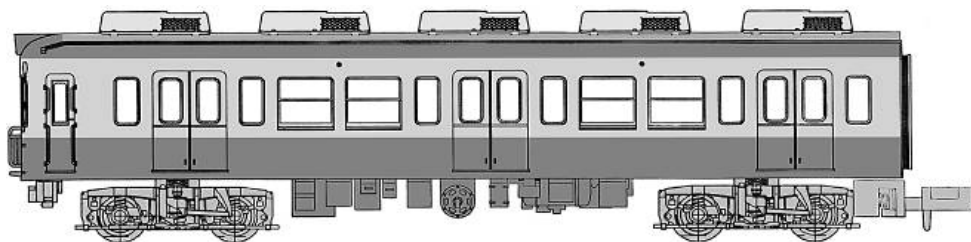

A2481 小田急2400形 新塗装 4両セット

予価:13,800円(税別)

JANコード:119211 カートン内入数:12

A2482 小田急2400形 旧塗装 冷房改造車 4両セット

予価:13,800円(税別)

JANコード:119228 カートン内入数:12

A2482

商品形態	Nゲージ塗装済完成品 (素材:ABS樹脂製 対象年齢:8歳以上 ブックケース入り)									
実車	小田急2400形は1959(昭和34)年から製造された高性能通勤車で、MT比1:1の実現、先頭車と中間車で大きく異なる車体長等に特徴があります。1968(昭和43)年にはクハ2478に試験的に冷房装置を5台搭載され、小田急通勤型車両における冷房車第一号となりました。1989(昭和64年)までに全車引退しました。									
商品概要	<ul style="list-style-type: none"> ・マイクロエース 私鉄電車シリーズの更なる充実。 ・細い車体幅、先頭車と中間車で長さが異なる車体などを専用金型で再現。 ・先頭車と中間車で異なる台車寸法、車輪径を作り分け。 ・新塗装、旧塗装を同時発売。 ・前面種別幕の有無やクーラーの有無を作り分け。 ・別パーツによる立体的な前面手すり形状。 ・動力はフライホイール非搭載です。 ・ヘッドライト・テールライト点灯。ON-OFFスイッチ付き。 									
A2481	<ul style="list-style-type: none"> ・アイボリーに青帯の塗装変更後を再現するセット。 ・前面に種別幕が設置された後の姿。 ・実車に則して、ヘッドライトは左側のみ点灯。 ・編成 <table style="margin-left: auto; margin-right: auto; border-collapse: collapse;"> <tr> <td style="border: 1px solid black; padding: 2px;">クハ2454</td> <td style="border: 1px solid black; padding: 2px;">モハ2404</td> <td style="border: 1px solid black; padding: 2px;">モハ2403</td> <td style="border: 1px solid black; padding: 2px;">クハ2453</td> </tr> <tr> <td style="text-align: center;">←ライト</td> <td style="text-align: center;">モーター</td> <td></td> <td style="text-align: center;">ライト→</td> </tr> </table> <p style="text-align: right;">小田急電鉄商品化申請中</p>		クハ2454	モハ2404	モハ2403	クハ2453	←ライト	モーター		ライト→
クハ2454	モハ2404	モハ2403	クハ2453							
←ライト	モーター		ライト→							
A2482	<ul style="list-style-type: none"> ・黄色+紺色の旧塗装を再現するセット。 ・前面に種別幕が設置された後の姿。 ・クハ2478にクーラーが取り付けられた1968(昭和43年)頃を再現。 ・実車に則して、ヘッドライトは両側点灯。 ・編成 <table style="margin-left: auto; margin-right: auto; border-collapse: collapse;"> <tr> <td style="border: 1px solid black; padding: 2px;">クハ2478</td> <td style="border: 1px solid black; padding: 2px;">モハ2428</td> <td style="border: 1px solid black; padding: 2px;">モハ2427</td> <td style="border: 1px solid black; padding: 2px;">クハ2477</td> </tr> <tr> <td style="text-align: center;">←ライト</td> <td style="text-align: center;">モーター</td> <td></td> <td style="text-align: center;">ライト→</td> </tr> </table> <p style="text-align: right;">小田急電鉄商品化申請中</p>		クハ2478	モハ2428	モハ2427	クハ2477	←ライト	モーター		ライト→
クハ2478	モハ2428	モハ2427	クハ2477							
←ライト	モーター		ライト→							
オプション	幅狭室内灯:G0005/G0006/G0007/G0008, マイクロカップラー A2481:密連・グレー(F0002) A2482:自連・黒(F0003)									
付属品	行先ステッカー1枚									