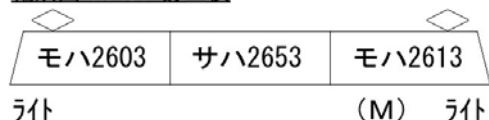

A0480 長野電鉄 2600 系 晩年 3 両セット

変更箇所

モーター車の位置が変わります。

編成図 A0091 訂正前

編成図 A0091 訂正後

編成図 A0480 訂正前

編成図 A0480 訂正後

以上