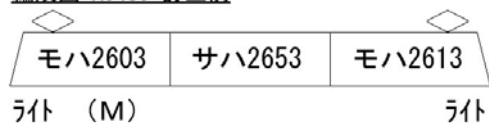

A0480 長野電鉄 2600 系 晩年 3 両セット

変更箇所

モーター車の位置が変わります。

編成図 A0091 訂正前

編成図 A0091 訂正後

編成図 A0480 訂正前

編成図 A0480 訂正後

以上