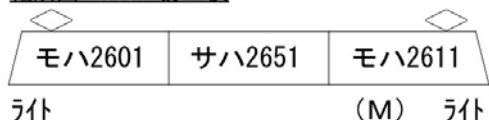

A0480 長野電鉄 2600 系 晩年 3 両セット

変更箇所

モーター車の位置が変わります。

編成図 A0091 訂正前

編成図 A0091 訂正後

編成図 A0480 訂正前

編成図 A0480 訂正後

以上