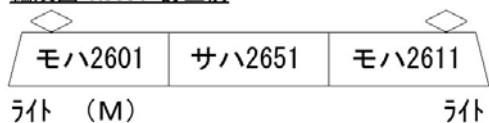

A0480 長野電鉄 2600 系 晩年 3 両セット

変更箇所

モーター車の位置が変わります。

編成図 A0091 訂正前

編成図 A0091 訂正後

編成図 A0480 訂正前

編成図 A0480 訂正後

以上